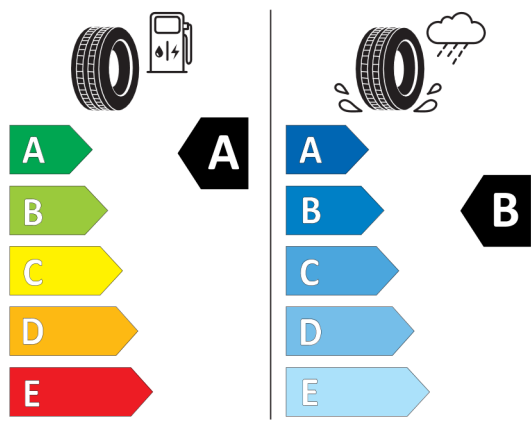

Číslo kalkulácie.
Dátum
Platnosť do

Ponuka
22275
07.09.2022
21.09.2022

EU Energetický štítek pre kolesá

Continental

Continental 0311158

225/45 R 19 96 W XL C1

2020/740

<https://eprel.ec.europa.eu/qr/558440>