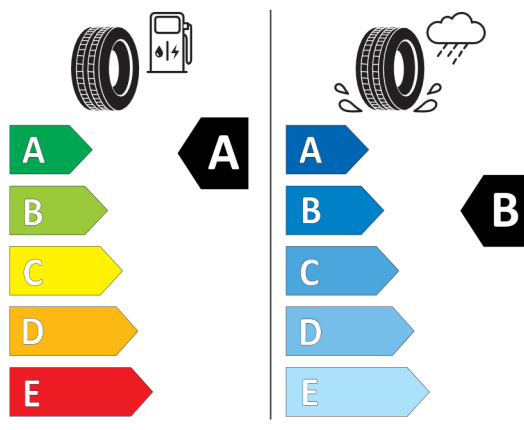

2020/740

<https://eprel.ec.europa.eu/qr/558440>

Goodyear

GOODYEAR 576090

225/45R19 96 W XL C1